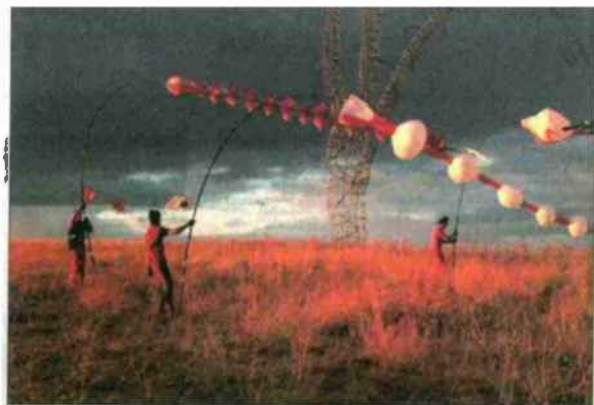

16.82x22.46	1	עמוד 39	(בת ים	(גל - גפן	05/08/2009	19024560-7
פסטיבל בת ים לתיאטרון רחוב - 16710						

בר מצווה ברחוב

פסטיבל בת-ים לתיאטרון רחוב חוגג 13 שנה

לאמנויות הקרקס ומגמת התיאטרון בתיכון שז"ר מבת-ים, את המופע "ארוכי רגליים", שנוצר במהלך סדנת משחק על קביים שהעבירו חברי הלהקה הפולנית בחוה"מ פסח בבת-ים. * אמנים פולניים במפגש עם הרחוב הישראלי - שלושה אמנים מפולין, המתמחים ביצירה בנוף העירוני, יקימו מיצבים ויצירו בטכניקות שונות על קירות ומבנים בשטח הפסטיבל, לאורך הטיילת. האמנים יקימו סדנאות אמנות רחוב וישאירו "חותם צבעוני" על קירות ומבנים בעיר. כל המופעים מוצעים לקהל הרחב ללא תשלום.

פסטיבל בת-ים הבינלאומי ה-13 לתיאטרון רחוב ייפתח ב-25 באוגוסט ויארח גם השנה מופעי תיאטרון רחוב מרחבי העולם, לצד הפקות מקור שישתתפו בתחרות. השנה יקיים הפסטיבל לראשונה את תכנית "אירופה ברחוב" במסגרתה יעלו מבחר מופעי רחוב של קבוצות מרחבי אירופה: * תיאטרון אוניטה מצרפת - חברי הקבוצה, שהינה מחלוצות קבוצות תיאטרון הרחוב באירופה, יקימו סדנת תיאטרון רחוב לשחקנים ויצגו שני מופעים: "חיה את מותך", בה מוזמן בכל פעם צופה אחר לשכב בתוך ארון מתים ולהשתתף בלוויה של